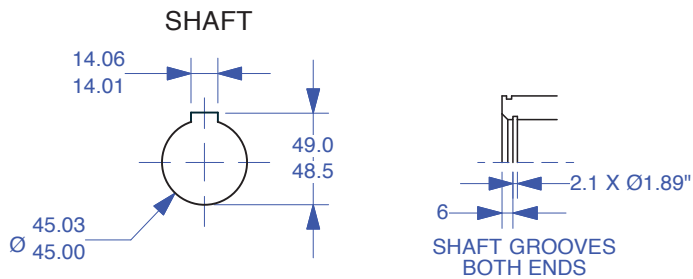

# MAGNETIC PARTICLE BRAKE PLB-200

Units : mm  
Scale : 1/4

Drawn 10/5/12  
Changed 10/8/12

Elmira, NY 14901 USA  
Telephone: 518-523-2422  
[www.placidindustries.com](http://www.placidindustries.com)