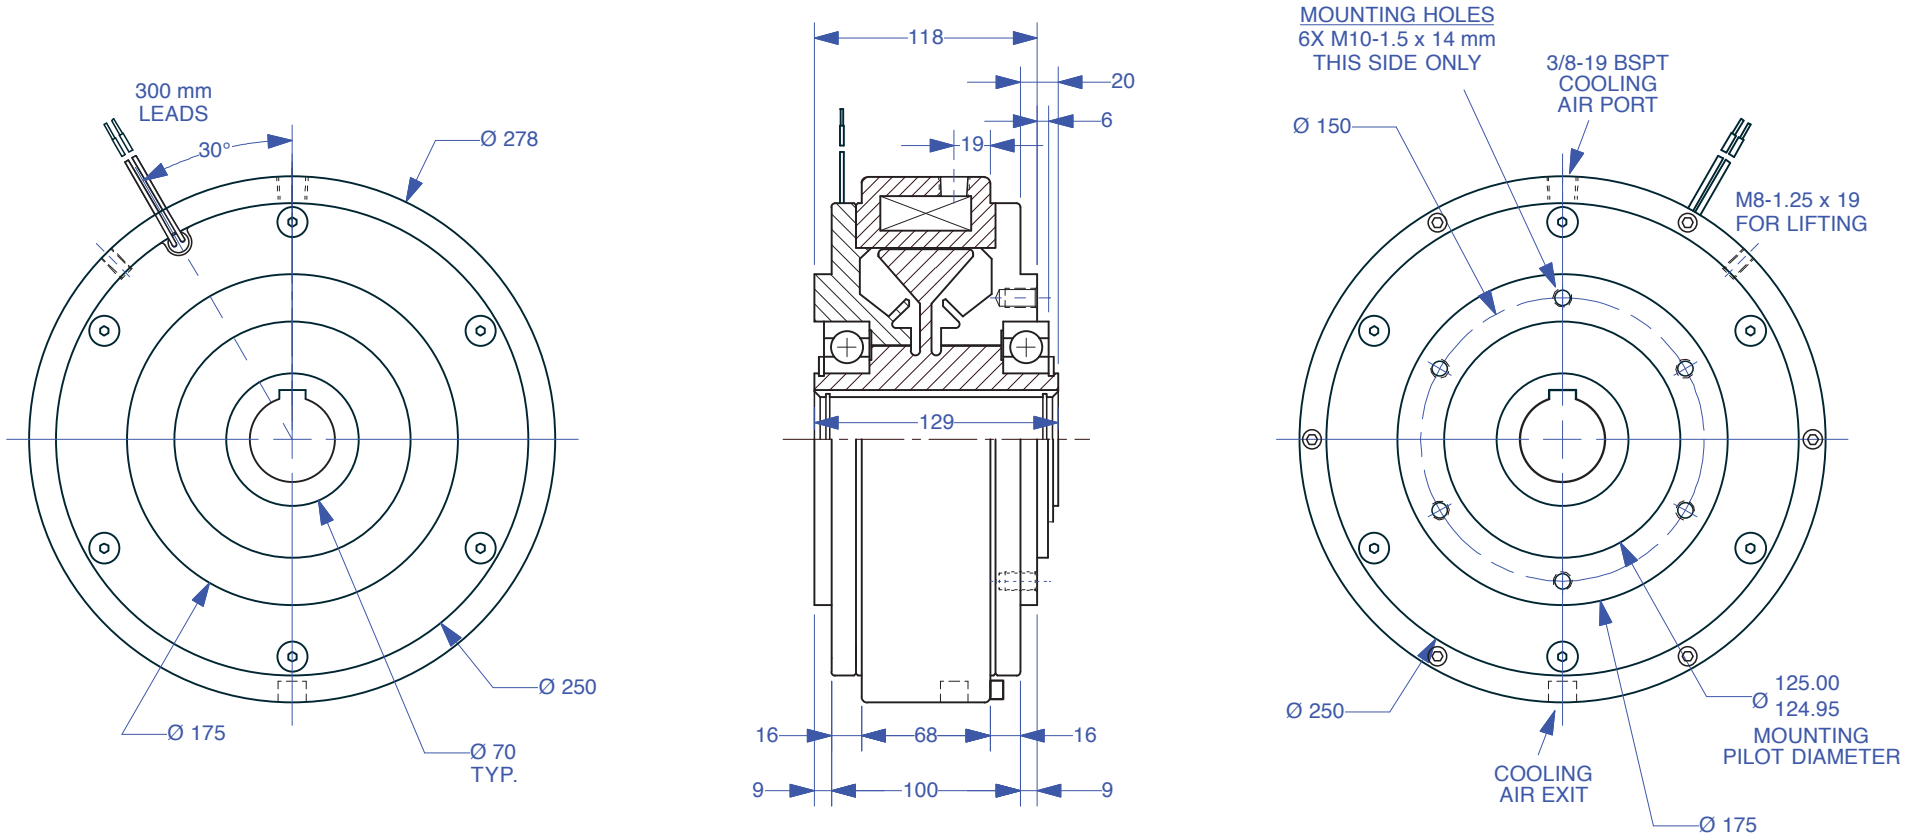

# MAGNETIC PARTICLE BRAKE PLB-200

Units : mm  
Scale : 1/4

Drawn 10/5/12  
Changed 10/8/12

Elmira, NY 14901 USA  
Telephone: 518-523-2422  
[www.placidindustries.com](http://www.placidindustries.com)